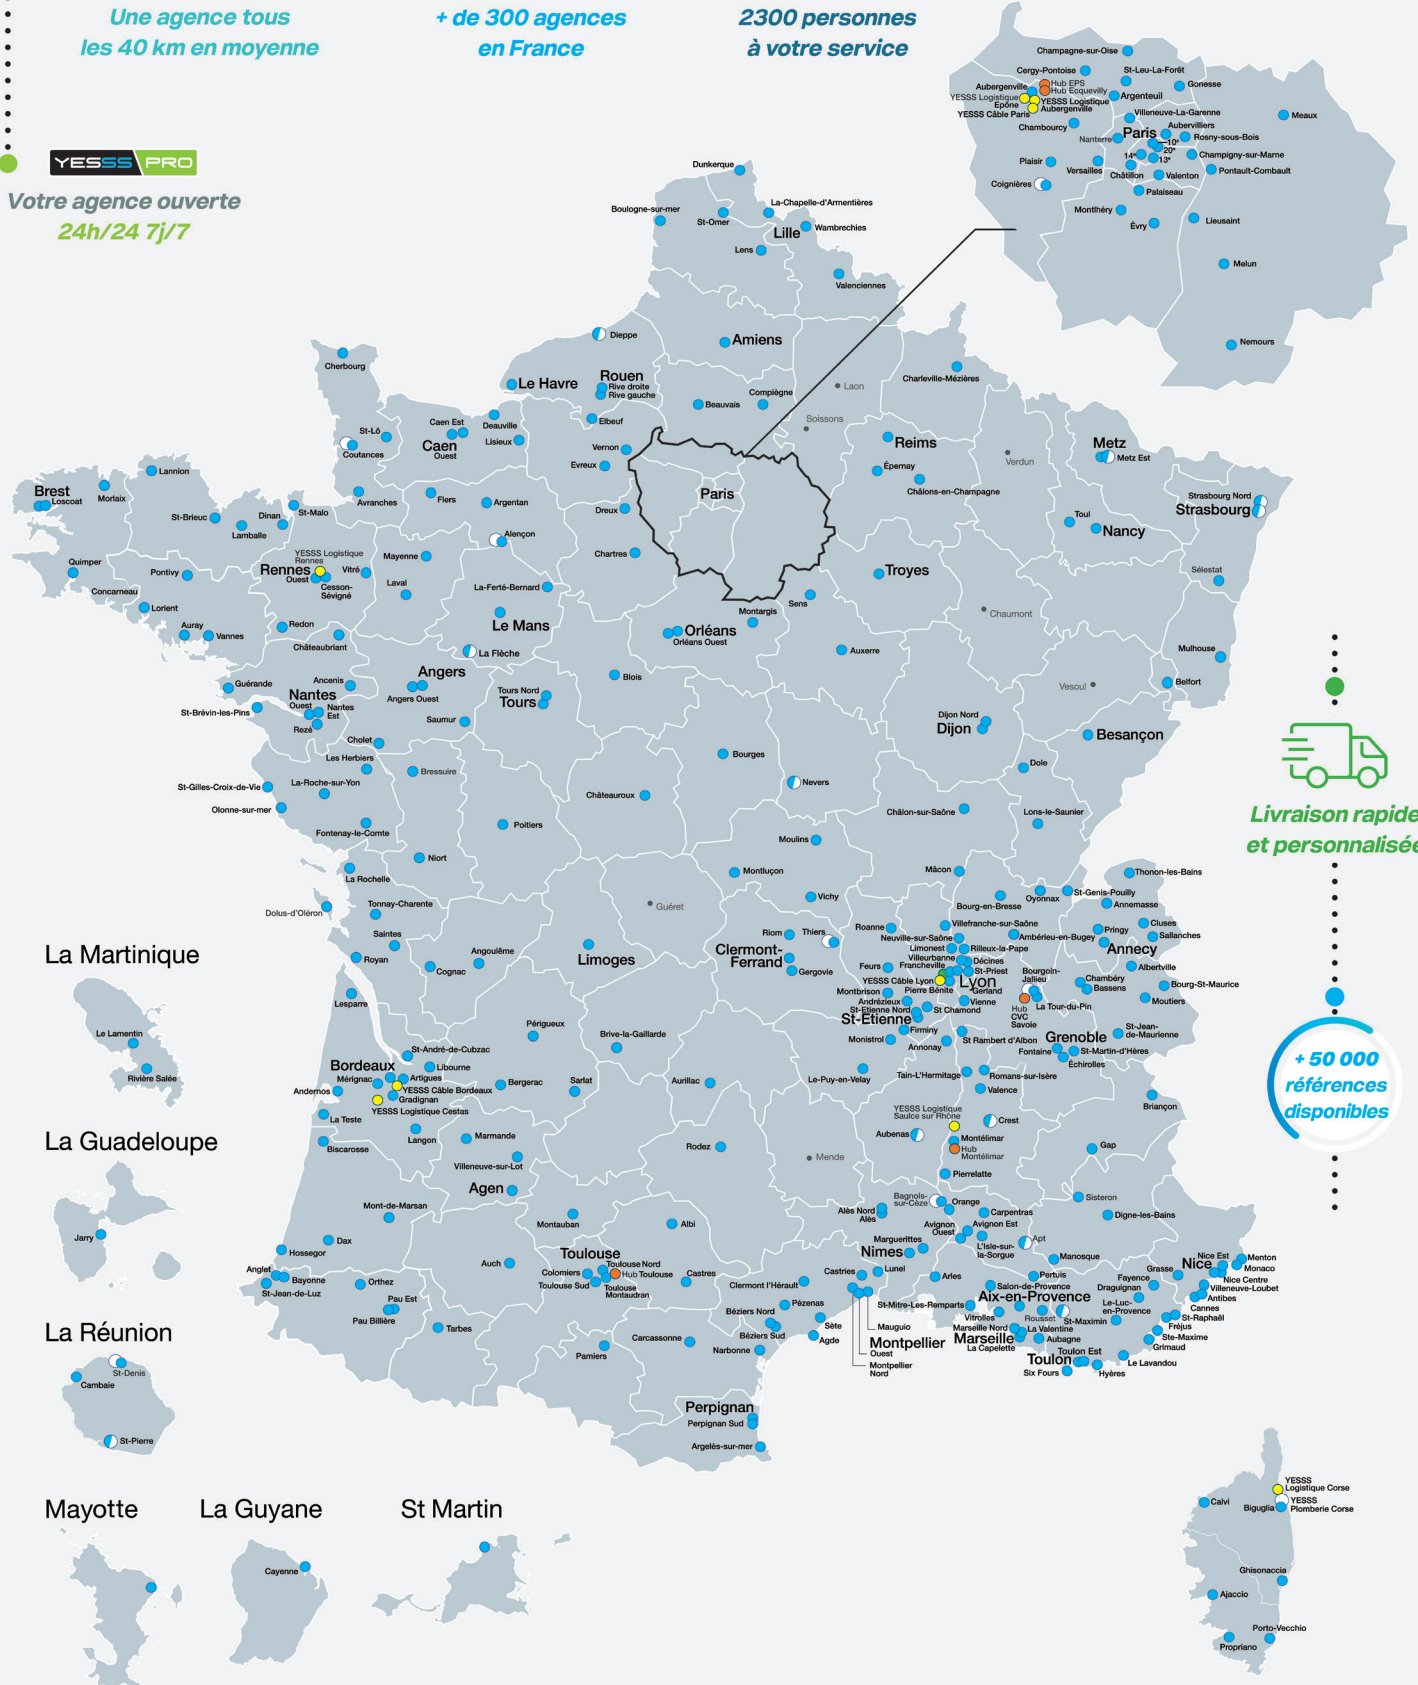

NOS AGENCES

Une agence tous les 40 km en moyenne

+ de 300 agences en France

2300 personnes à votre service

Votre agence ouverte 24h/24 7j/7

Livraison rapide et personnalisée

+ 50 000 références disponibles