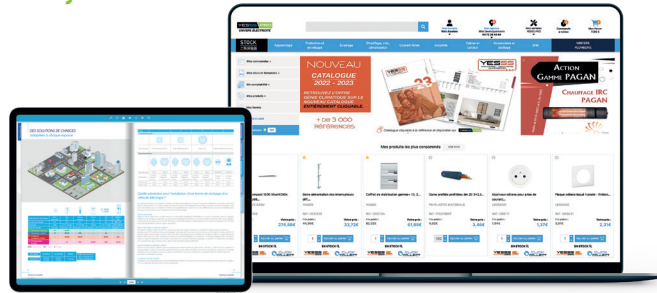

NOUVELLES GAMMES :

-  PLOMBERIE SANITAIRE
-  CHAUFFAGE & EAU CHAUDE
-  SALLE DE BAINS
-  ROBINETTERIE
-  PMR & COLLECTIVITÉS
-  CONSOMMABLE & OUTILLAGE
-  SPA & PISCINE

Retrouvez l'ensemble de notre offre sur le site internet
WWW.YESSS-PLOMBERIE.FR

NOS PARTENAIRES

ABB **AIPHONE®** *Airwell* **aric** **atlantic**

NOS EXCLUSIVITÉS

Vos prix et le stock
en temps réel

Comparateur
de produits

Moteur de recherche
intelligent

Gestion commerciale
et comptable

NOTRE LOGISTIQUE